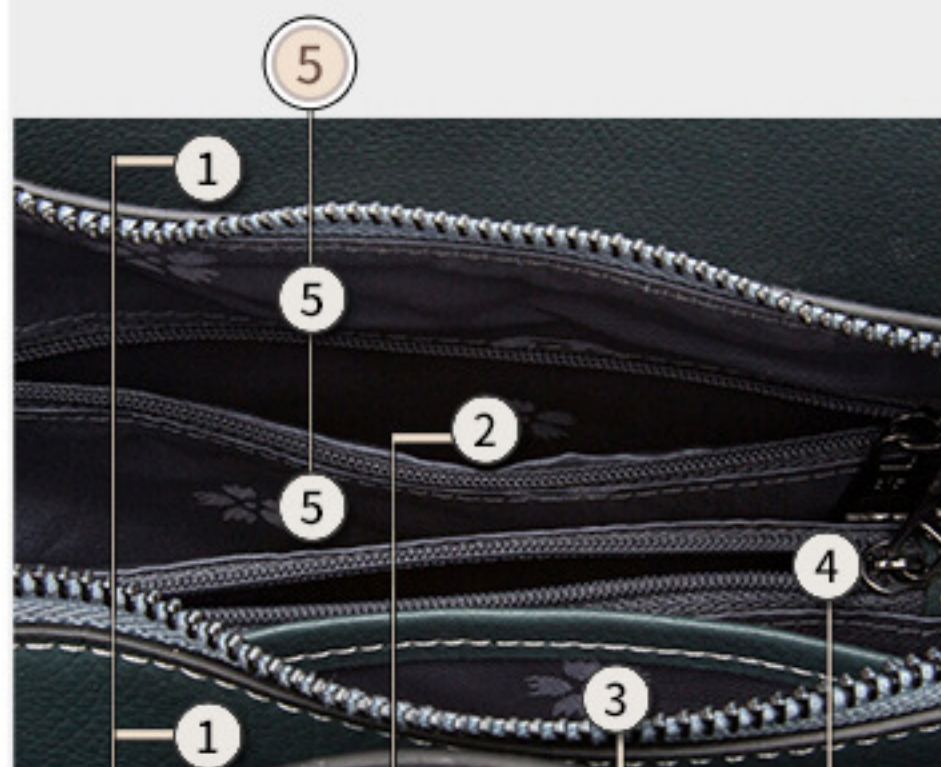

## 与5.8英寸IPAD大小对比

Compared with IPAD size

## 合理分区/大容量

Reasonable partition

主袋

1

2

3

4

磁扣袋 夹层链袋 插袋 内暗链袋