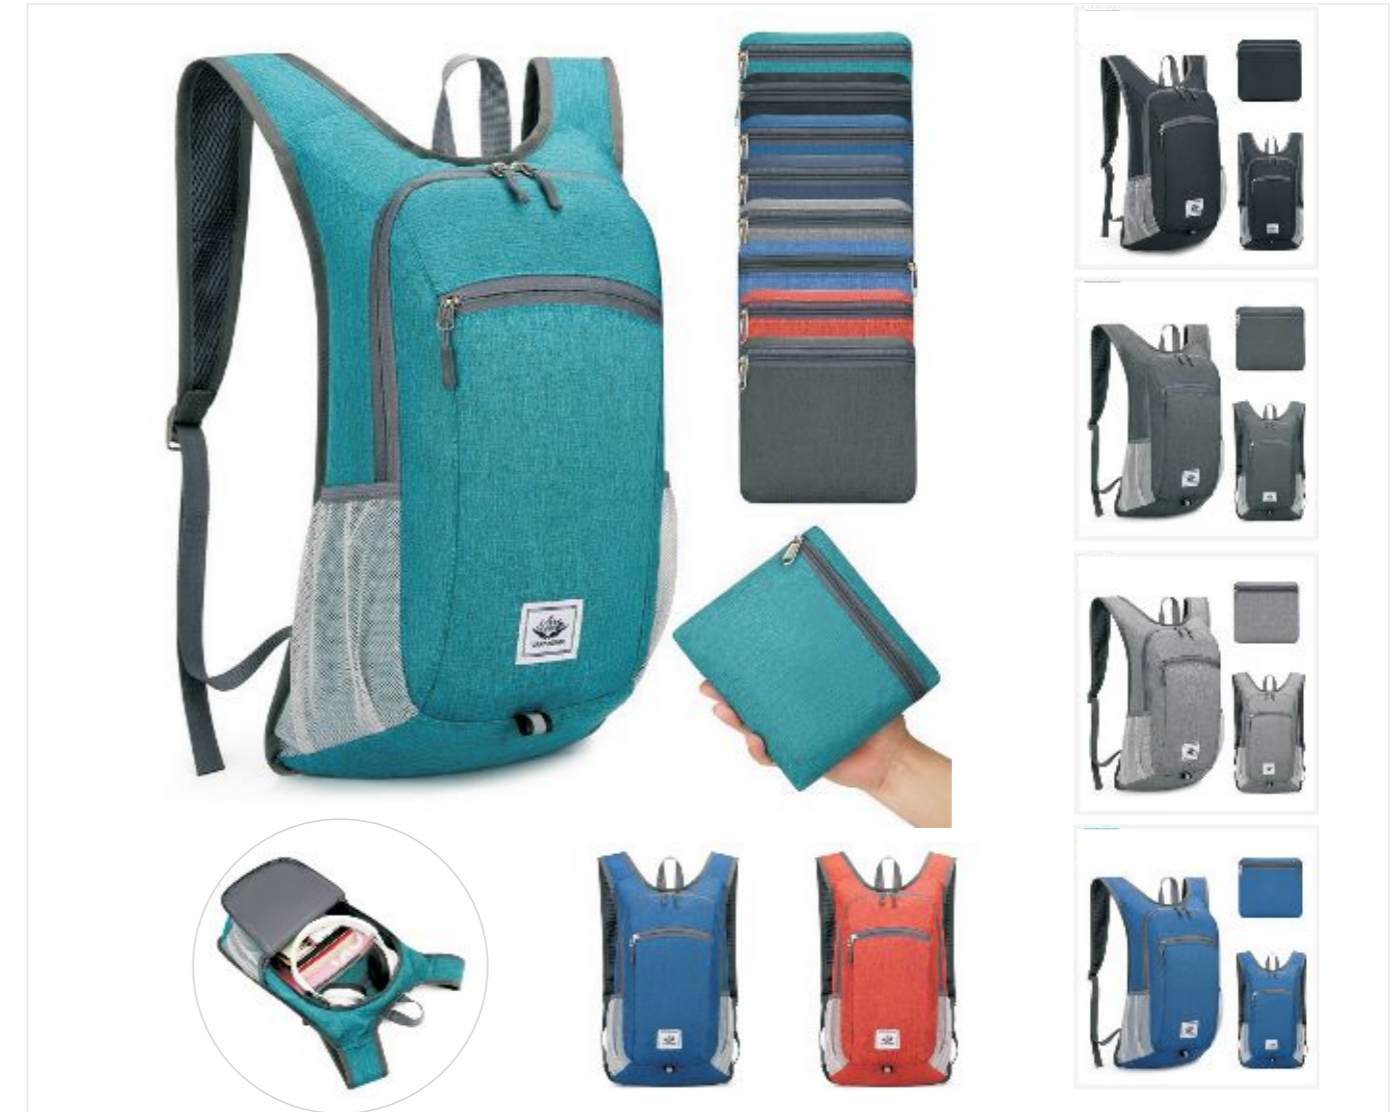

Foldable Bag

FA-074 Size: Length28cm width13cm height45cm
Folded: Length18cm height17cm